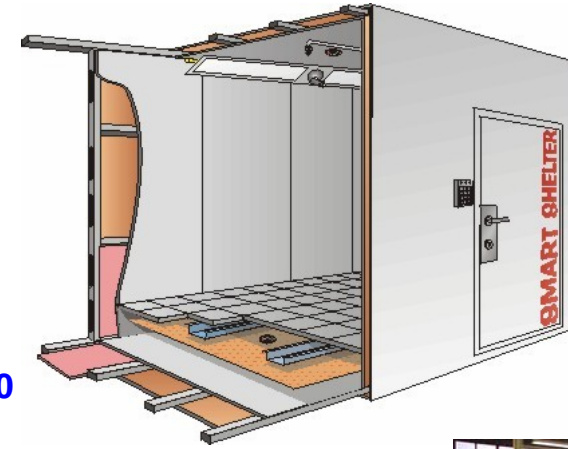

## ICT SECURITY ROOMS:

**SMART SHELTER PLUS – EN 1047-2 VOLLEDIG GECERTIFICEERD  
SMART SHELTER – EN 1047-2 BRANDWERING GECERTIFICEERD  
FAST DEPLOYMENT SMART SHELTER – BRANDWERING RF120 – RF 90 RF 60**